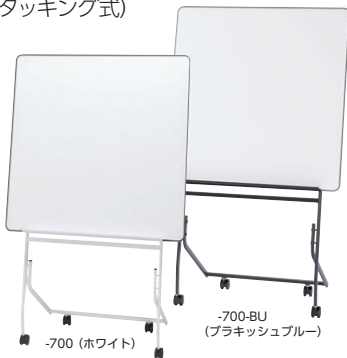

### 仕様

- ボード面/映写対応ボード：マイカ入りホーロー仕上げホワイトボード：ホーローホワイト仕上げボード芯材/ペーパーコア
- フレーム/アルミ押し出し成型、アルミ製粉受け付
- 脚部/スチールパイプ、キャスター付(2ヶストップ付)
- (付属品)
  - ボードマーカー/黒・赤各1本
  - UMメラミンフォームイレーザー
  - マグネット2ヶ

画面W×H	外形寸法W×D×H	商品コード	品番	価格
① 1770×1170	1926×610×1990	61-0486-0	TUM46TD	¥231,000
1770×870	1926×610×1840	61-0489-0	TUM36TD	¥207,900
1170×870	1326×610×1840	61-0487-0	TUM34TD	¥153,500

## モバイルスクリーン(オーエス)

多様な使い方が要求される持ち運びに便利なフロアスタンド型スクリーン。

- ケース一体型で軽く、持ち運びに便利。
- 会議室・教室・大型集会所・イベントなどに最適。
- 拡散性の高いホワイト生地を採用。
- 脚部回転で、安定感のある簡単設置。
- 高さ調整は無段階調節可能なスリープ・ロック方式。

画面W×H	外形寸法W×D×H	質量kg	商品コード	品番	価格
1428×1014	1558×410×1920	7.5	98-5011-0	MS-63FN	オープン価格
1871×1319	2001×410×2110	9.5	98-5012-0	MS-83FN	オープン価格
2314×1624	2444×410×2400	11.5	98-5013-0	MS-103FN	オープン価格

## スプリング巻き上げ式スクリーン/マスクなしタイプ(オーエス)

黒い縁枠が無いので、タテ・ヨコ比率を気にせず気軽に投写できます。

- ロータリーダンパーとの組み合わせにより、静音性と安定した巻き取りを実現。
- フロントパネルの着脱が可能で、メンテナンス性が向上。
- 大口径の、巻き取りパイプとテンションアジャスト機構によりスクリーンの平面性が向上。

画面W×H	外形寸法W×D×H	質量kg	商品コード	品番	価格
1726×1650	1966×122×1845	10.2	98-5014-0	SMP-080VN-W1	オープン価格
2132×2100	2372×122×2295	12.2	98-5015-0	SMP-100VN-W1	オープン価格
2358×2100	2778×122×2295	14.0	98-5016-0	SMP-120VN-W1	オープン価格

## MBS-700ミーティングボード(スタッキング式)