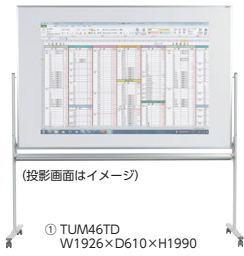

## 映写対応ホワイトボード ●両面脚付(映写対応ボード/ホワイトボード)

マイカセラミック製法により、拡散反射機能を高めた広視野角を実現した映写対応のホワイトボードです。

**point** 映写しながら書き消し可能。  
映写しながらボードに書き消し可能。ボードへのご記入に付属のマーカーで、消去には専用のイレーザーをご使用ください。

### 仕様

- ボード面/映写対応ボード：マイカ入りホーロー仕上げホワイトボード：ホーローホワイト仕上げボード芯材/ペーパーコア
- フレーム/アルミ押し出し成型、アルミ製粉受け付
- 脚部/スチールパイプ、キャスター付(2ヶストップ付)
- (付属品)
  - ボードマーカー/黒・赤各1本
  - UMメラミンフォームイレーザー
  - マグネット2ヶ

画面W×H	外形寸法W×D×H	商品コード	品番	価格
① 1770×1170	1926×610×1990	61-0486-0	TUM46TD	¥231,000
1770×870	1926×610×1840	61-0489-0	TUM36TD	¥207,900
1170×870	1326×610×1840	61-0487-0	TUM34TD	¥153,500