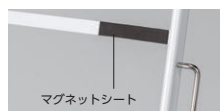

仕様

- ●フレーム/15×30長円パイプ、角パイプ
- ●粉体塗装(ホワイト/ブラッシュブルー)、キャスター付(ストップ付2ヶ)
- ●ボード受け3段階高さ調整
- ●ボード/両面スチールホワイト

●ボードのみの追加注文も受けたいします。詳しくは担当にお問い合わせください。